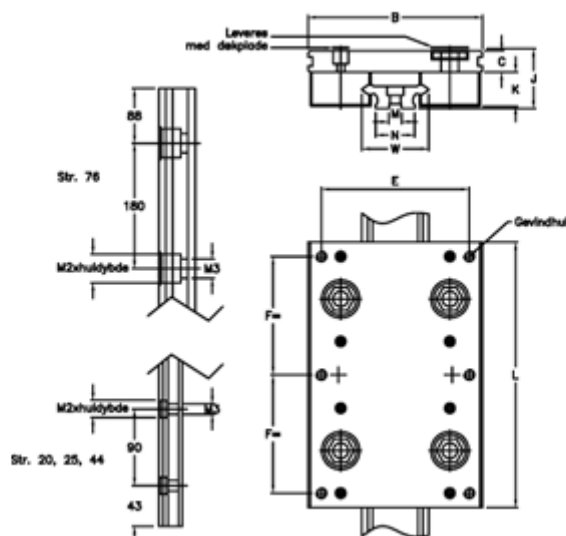

Varenummer: 056512520716
Beskrivelse: Hepco Simple Select 25 2-716

Mål

| | | |
|-----------|-----------|----------|
| B = 80 | M | = 6x2,5 |
| C = 11.5 | M1 | = 5.5 |
| E = 65 | M2 | = 10x5,1 |
| F = 60 | N | = 15.4 |
| G = 6xM6 | Størrelse | = 25 |
| J = 30.70 | W | = 25 |
| K = 18.0 | | |
| L = 135 | | |